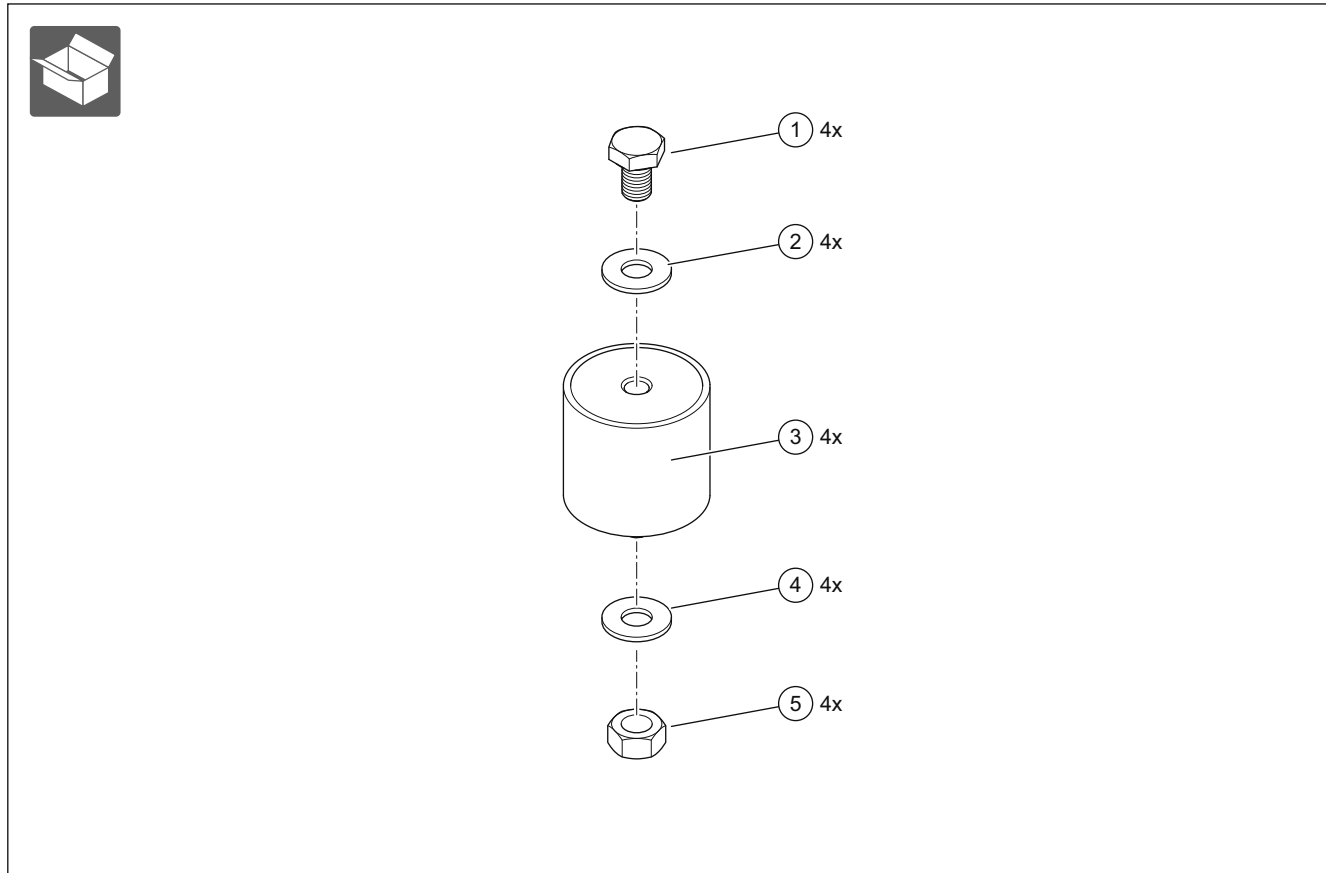

0020252872

	A	500 mm
	B	1000 mm
	C	300 mm
	D	3000 mm

			
A	386 mm	437 mm	477 mm
B	740 mm	778 mm	740 mm

Manufacturer

SDECCI SAS
 17 rue de la Petite Baratte
 44300 Nantes
 France