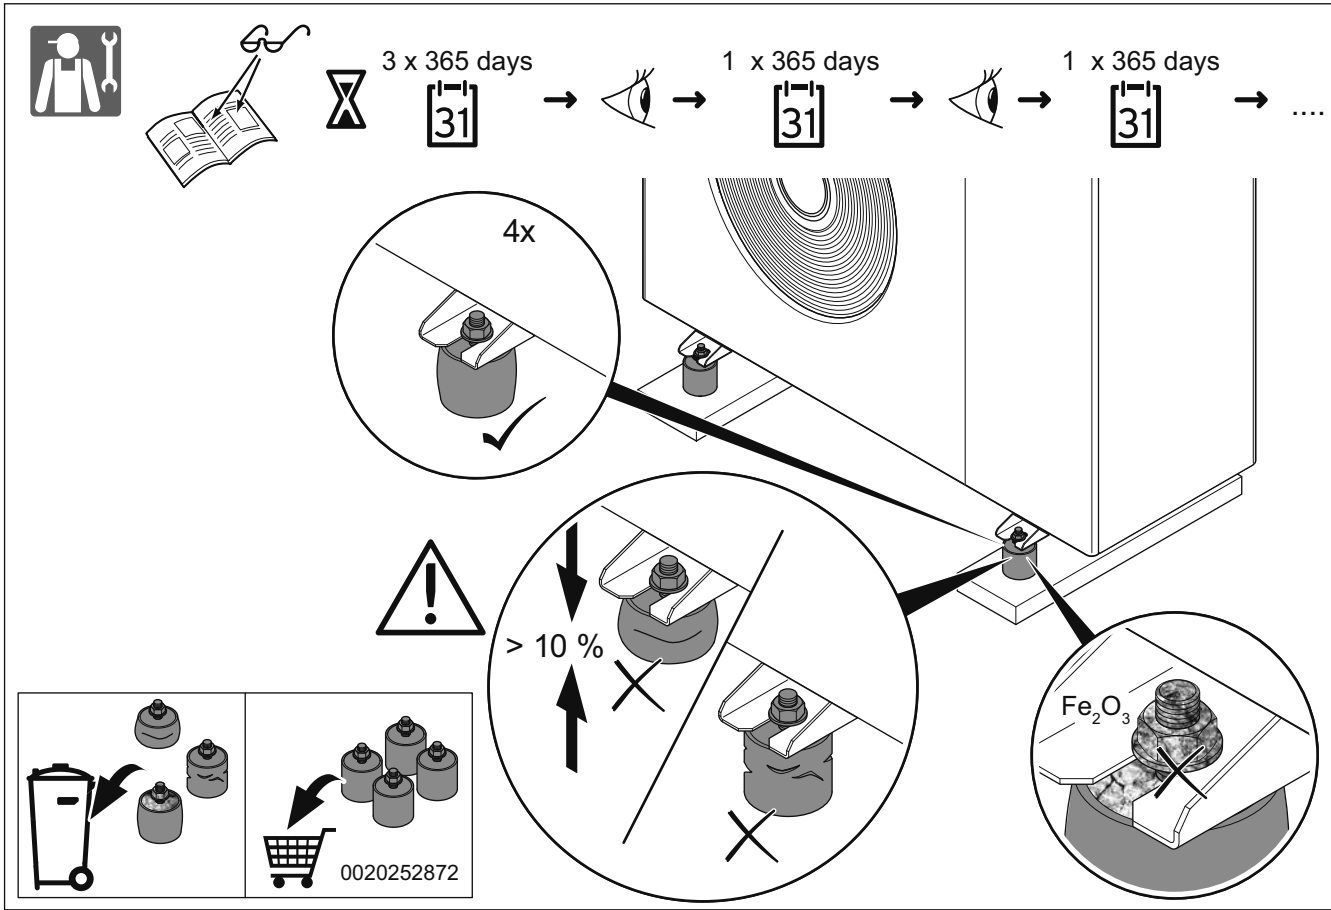

0020252872

	A	500 mm
	B	1000 mm
	C	300 mm
	D	3000 mm

			
A	386 mm	437 mm	477 mm
B	740 mm	778 mm	740 mm

Manufacturer

SDECCI SAS
 17 rue de la Petite Baratte
 44300 Nantes
 France