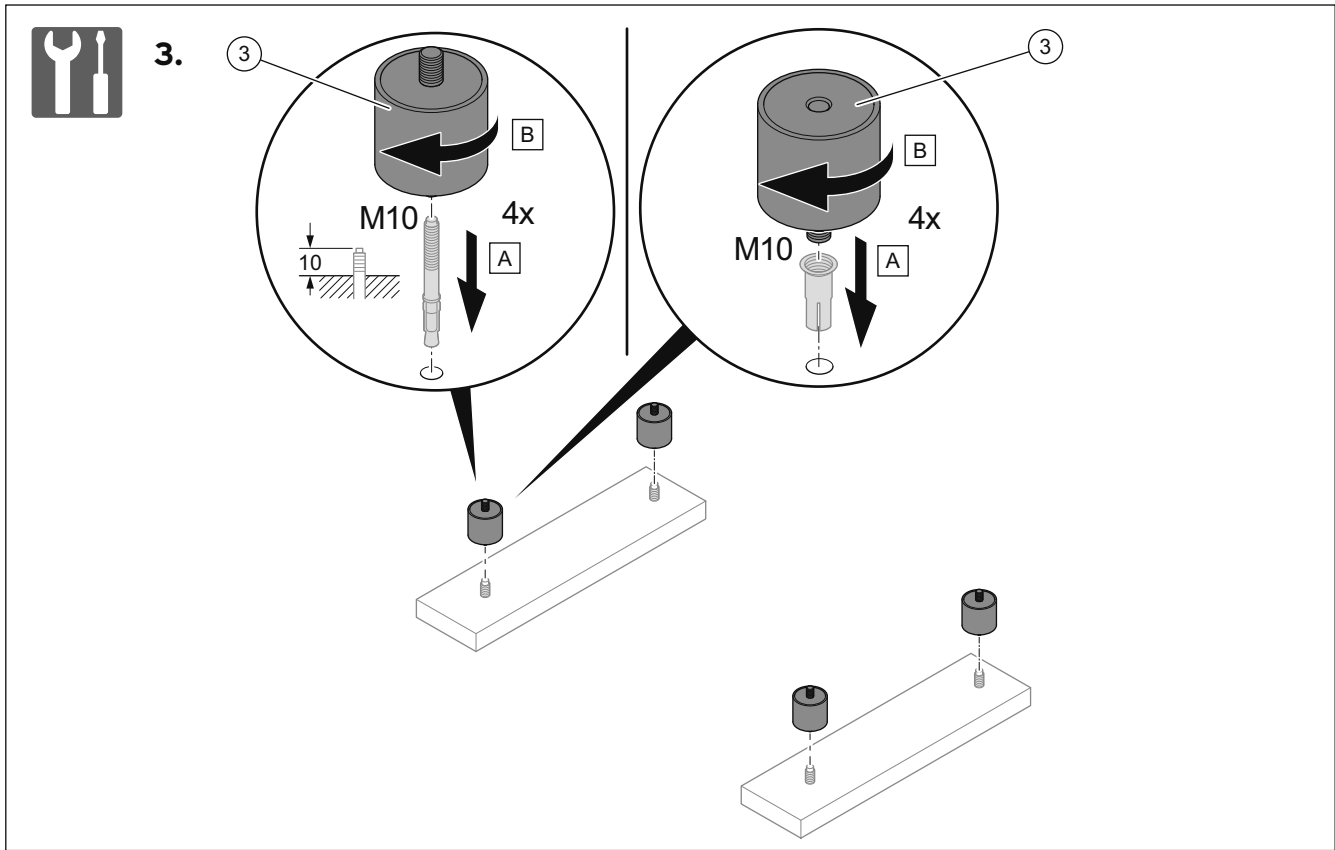

0020252872

	A	500 mm
	B	1000 mm
	C	300 mm
	D	3000 mm

			
A	386 mm	437 mm	477 mm
B	740 mm	778 mm	740 mm

Manufacturer

SDECCI SAS
 17 rue de la Petite Baratte
 44300 Nantes
 France