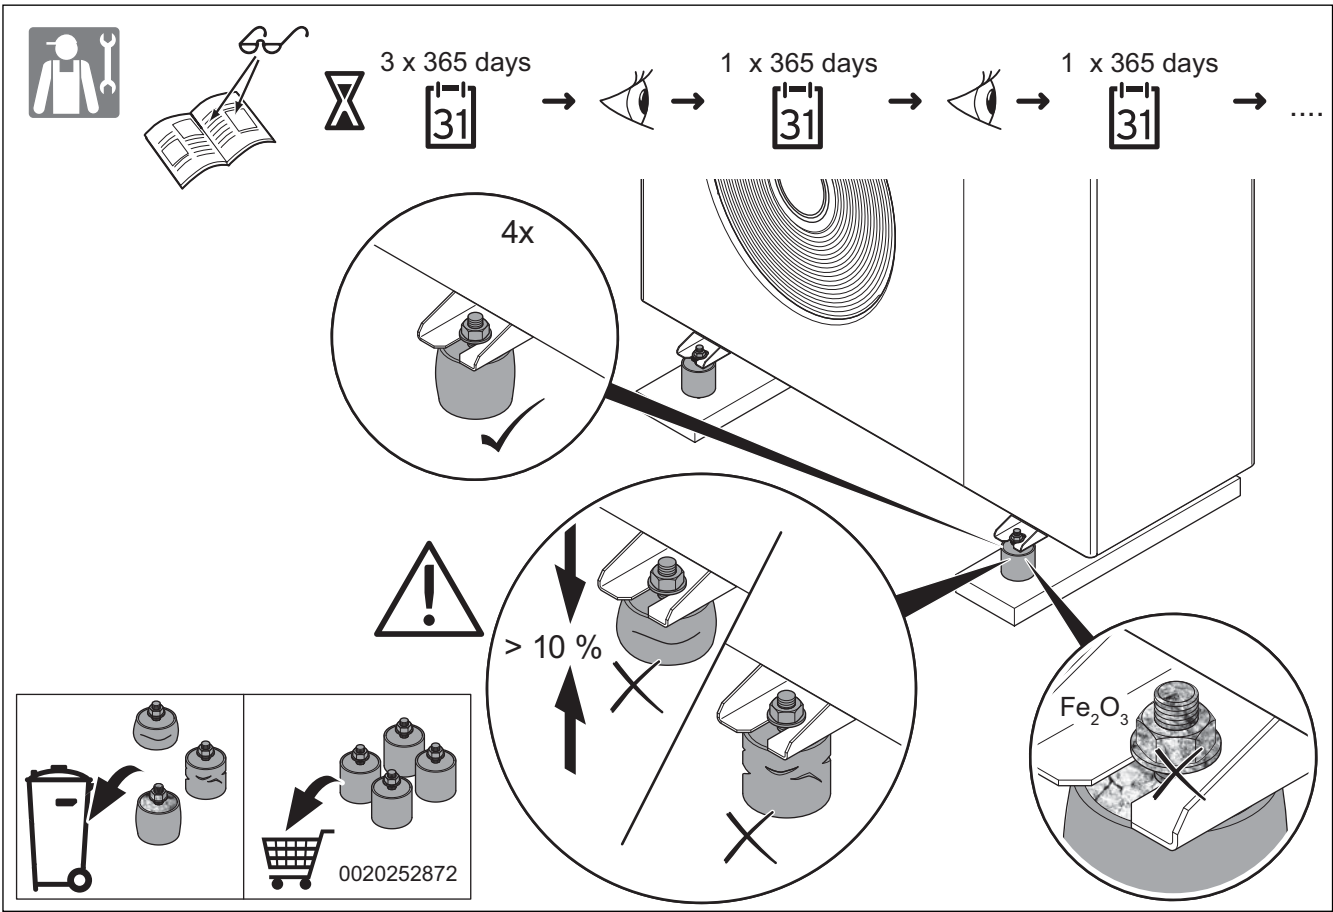

0020252872

		❄️
	A	100 mm
	B	1000 mm
	C	250 mm
	D	3000 mm
E	500 mm	

A	386 mm	437 mm	477 mm
B	740 mm	778 mm	740 mm

1.

2.

**Manufacturer**

SDECCI SAS  
 17 rue de la Petite Baratte  
 44300 Nantes  
 France