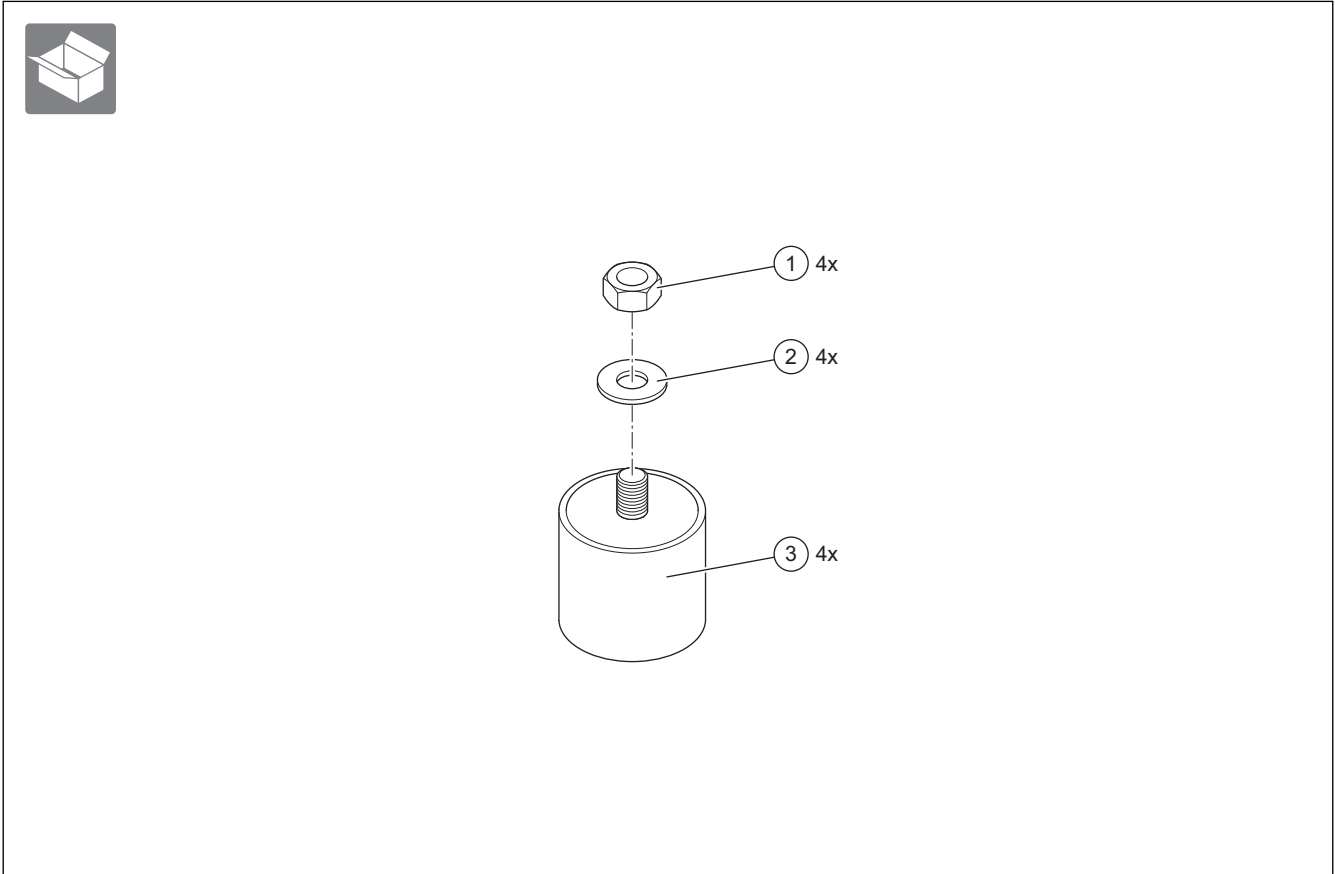

0020252872

		❄️
	A	100 mm
	B	1000 mm
	C	250 mm
	D	3000 mm
E	500 mm	

A	386 mm	437 mm	477 mm
B	740 mm	778 mm	740 mm

1.

2.

**Manufacturer**

SDECCI SAS  
 17 rue de la Petite Baratte  
 44300 Nantes  
 France