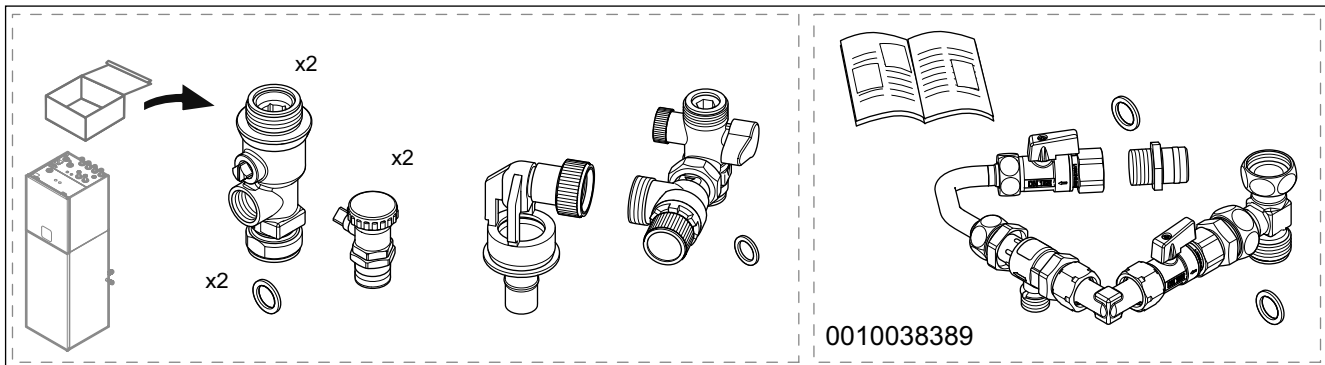

0010038389

Manufacturer  
**SDECCI SAS**  
 17 rue de la Petite Baratte  
 44300 Nantes  
 France

0020306948\_00 | 062021 - Subject to technical modifications.