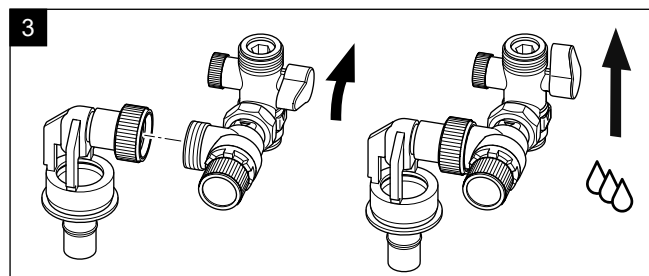

0010038389

Manufacturer  
**SDECCI SAS**  
 17 rue de la Petite Baratte  
 44300 Nantes  
 France

0020306948\_00 | 062021 - Subject to technical modifications.