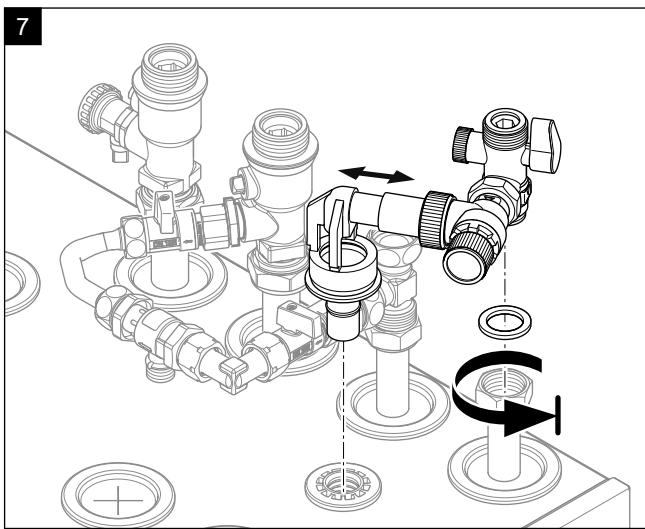

0010038389

Manufacturer  
**SDECCI SAS**  
 17 rue de la Petite Baratte  
 44300 Nantes  
 France

0020306948\_00 | 062021 - Subject to technical modifications.