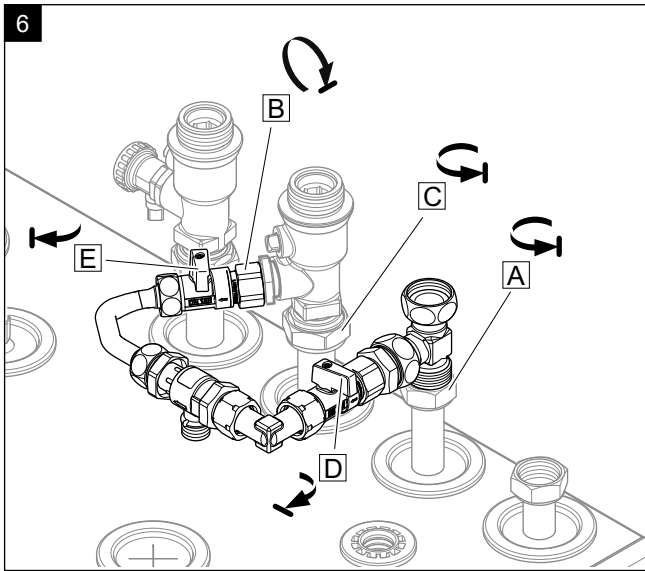

0010038389

Manufacturer  
**SDECCI SAS**  
 17 rue de la Petite Baratte  
 44300 Nantes  
 France

0020306948\_00 | 062021 - Subject to technical modifications.