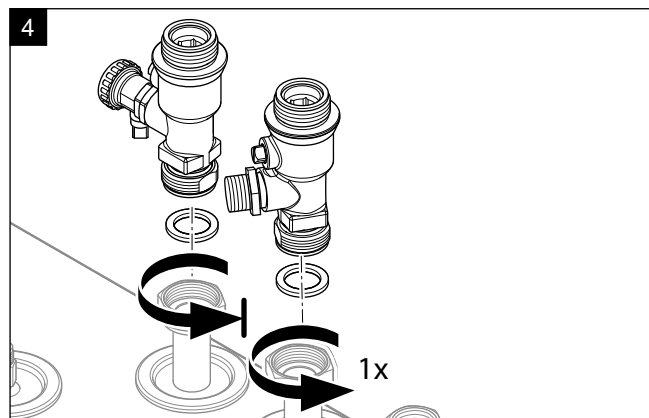

0010038389

Manufacturer  
**SDECCI SAS**  
 17 rue de la Petite Baratte  
 44300 Nantes  
 France

0020306948\_00 | 062021 - Subject to technical modifications.