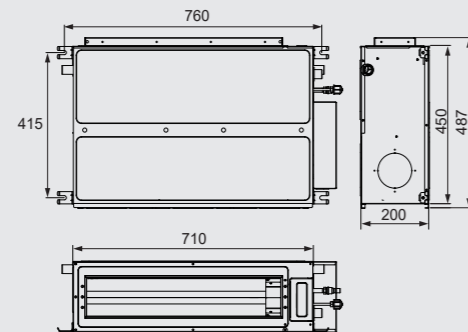

VivAir Multi

Dima unità esterne MULTI

Legenda modello SDH1-040MNA20	Legenda modello SDH1-050MNA20	Legenda modello SDH1-070MNA30	Legenda modello SDH1-080MNA40	Legenda modello SDH1-120MNA50
H 550 mm	H 550 mm	H 660 mm	H 660 mm	H 826 mm
L 745 mm	L 745 mm	L 889 mm	L 889 mm	L 943 mm
D 300 mm	D 300 mm	D 340 mm	D 340 mm	D 369 mm
A 77 mm	A 77 mm	A 75 mm	A 75 mm	A 77 mm
B 40 mm	B 40 mm	B 40 mm	B 40 mm	B 40 mm
C 201 mm	C 201 mm	C 289 mm	C 369 mm	C 462 mm
I 332 mm	I 332 mm	I 371 mm	I 371 mm	I 396 mm
J 512 mm	J 512 mm	J 570 mm	J 570 mm	J 635 mm
Peso Kg: 30,0	Peso Kg: 32,0	Peso Kg: 47,5	Peso Kg: 51,0	Peso Kg: 73,0

Dime unità interne MULTI

Legenda modello SDH 20-020 NWI	Legenda modello SDH 20-025 NWI	Legenda modello SDH 20-035 NWI	Legenda modello SDH 20-050 NWI	Legenda modello SDH 20-065 NWI
H 275 mm	H 290 mm	H 290 mm	H 301 mm	H 327 mm
L 812 mm	L 865 mm	L 865 mm	L 996 mm	L 1101 mm
D 210 mm	D 210 mm	D 210 mm	D 225 mm	D 249 mm
Peso Kg: 9	Peso Kg: 10,5	Peso Kg: 11	Peso Kg: 13,5	Peso Kg: 16,5

Legenda modello SDHB1-020 NWI	Legenda modello SDHB1-025 NWI	Legenda modello SDHB1-035 NWI	Legenda modello SDHB1-050 NWI	Legenda modello SDHB1-065 NWI
H 185 mm	H 200 mm	H 200 mm	H 246 mm	H 246 mm
L 708 mm	L 835 mm	L 835 mm	L 943 mm	L 1078 mm
D 260 mm	D 275 mm	D 275 mm	D 333 mm	D 333 mm
Peso Kg: 7,5	Peso Kg: 9,0	Peso Kg: 9,0	Peso Kg: 10,3	Peso Kg: 15

Legenda modello SDHL 1-025 NWI	Legenda modello SDH L 1-030 NWI
H 254 mm	H 254 mm
L 744 mm	L 744 mm
D 185 mm	D 185 mm
Peso Kg: 7,5	Peso Kg: 7,5

Dima unità interna CANALIZZATO

Dima unità interna CONSOLE

A Connessione liquido 1/4"
A Connessione gas 1/2"
B Connessione drenaggio 31 mm.

Misure in mm.

Dima unità interna CASSETTA

A Connessione liquido 1/4"
A Connessione gas 3/8"
B Connessione drenaggio 26 mm.

Misure in mm.