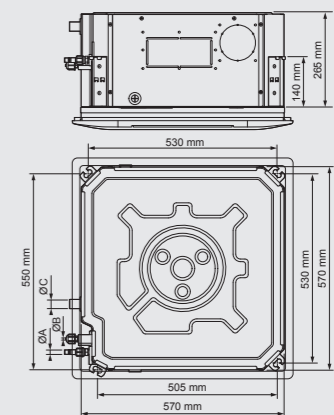

Dime unità interne MULTI

Legenda modello SDH 20-020 NWI	Legenda modello SDH 20-025 NWI	Legenda modello SDH 20-035 NWI	Legenda modello SDH 20-050 NWI	Legenda modello SDH 20-065 NWI
H 275 mm	H 290 mm	H 290 mm	H 301 mm	H 327 mm
L 812 mm	L 865 mm	L 865 mm	L 996 mm	L 1101 mm
D 210 mm	D 210 mm	D 210 mm	D 225 mm	D 249 mm
Peso Kg: 9	Peso Kg: 10,5	Peso Kg: 11	Peso Kg: 13,5	Peso Kg: 16,5

Legenda modello SDHB1-020 NWI	Legenda modello SDHB1-025 NWI	Legenda modello SDHB1-035 NWI	Legenda modello SDHB1-050 NWI	Legenda modello SDHB1-065 NWI
H 185 mm	H 200 mm	H 200 mm	H 246 mm	H 246 mm
L 708 mm	L 835 mm	L 835 mm	L 943 mm	L 1078 mm
D 260 mm	D 275 mm	D 275 mm	D 333 mm	D 333 mm
Peso Kg: 7,5	Peso Kg: 9,0	Peso Kg: 9,0	Peso Kg: 10,3	Peso Kg: 15

Legenda modello SDHL 1-025 NWI	Legenda modello SDH L 1-030 NWI
H 254 mm	H 254 mm
L 744 mm	L 744 mm
D 185 mm	D 185 mm
Peso Kg: 7,5	Peso Kg: 7,5

Dima unità interna CANALIZZATO

Dima unità interna CONSOLE

A Connessione liquido 1/4"
 A Connessione gas 1/2"
 B Connessione drenaggio 31 mm.

Misure in mm.

Dima unità interna CASSETTA

A Connessione liquido 1/4"
 A Connessione gas 3/8"
 B Connessione drenaggio 26 mm.

Misure in mm.

Accessori climatizzazione residenziale

Modulo Wi-Fi per controllo da remoto