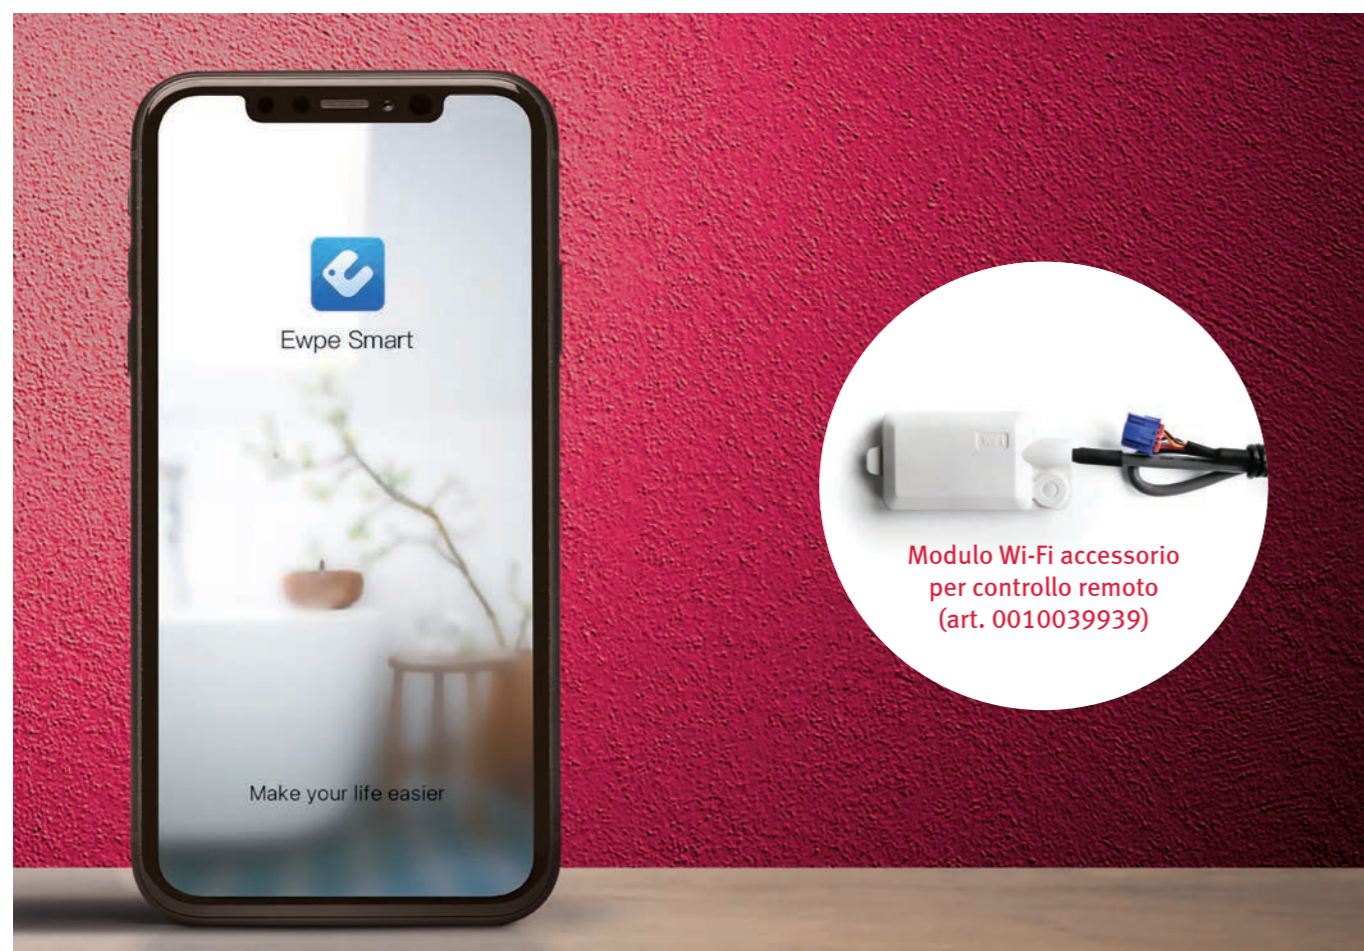

Misure in mm.

Dima unità interna CASSETTA

A Connessione liquido 1/4"
 A Connessione gas 3/8"
 B Connessione drenaggio 26 mm.

Misure in mm.

Accessori climatizzazione residenziale

Modulo Wi-Fi per controllo da remoto

Con l'integrazione del modulo Wi-Fi (un modulo per ogni unità interna) la gestione del climatizzatore avviene direttamente da smartphone o tablet. Con una semplice connessione Wi-Fi domestica, attraverso l'app dedicata l'utente può impostare i parametri del comfort desiderato anche quando è fuori casa.