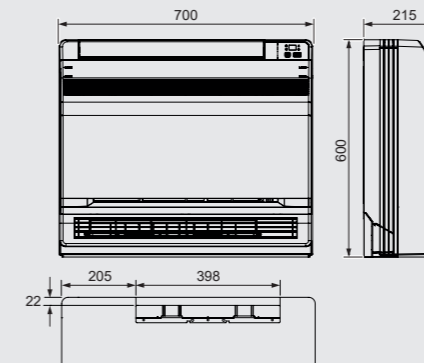

Legenda modello SDHB1-020 NWI	Legenda modello SDHB1-025 NWI	Legenda modello SDHB1-035 NWI	Legenda modello SDHB1-050 NWI	Legenda modello SDHB1-065 NWI
H 185 mm	H 200 mm	H 200 mm	H 246 mm	H 246 mm
L 708 mm	L 835 mm	L 835 mm	L 943 mm	L 1078 mm
D 260 mm	D 275 mm	D 275 mm	D 333 mm	D 333 mm
Peso Kg: 7,5	Peso Kg: 9,0	Peso Kg: 9,0	Peso Kg: 10,3	Peso Kg: 15

Legenda modello SDHL 1-025 NWI	Legenda modello SDH L 1-030 NWI
H 254 mm	H 254 mm
L 744 mm	L 744 mm
D 185 mm	D 185 mm
Peso Kg: 7,5	Peso Kg: 7,5

Dima unità interna CANALIZZATO

Dima unità interna CONSOLE

A Connessione liquido 1/4"
 A Connessione gas 1/2"
 B Connessione drenaggio 31 mm.